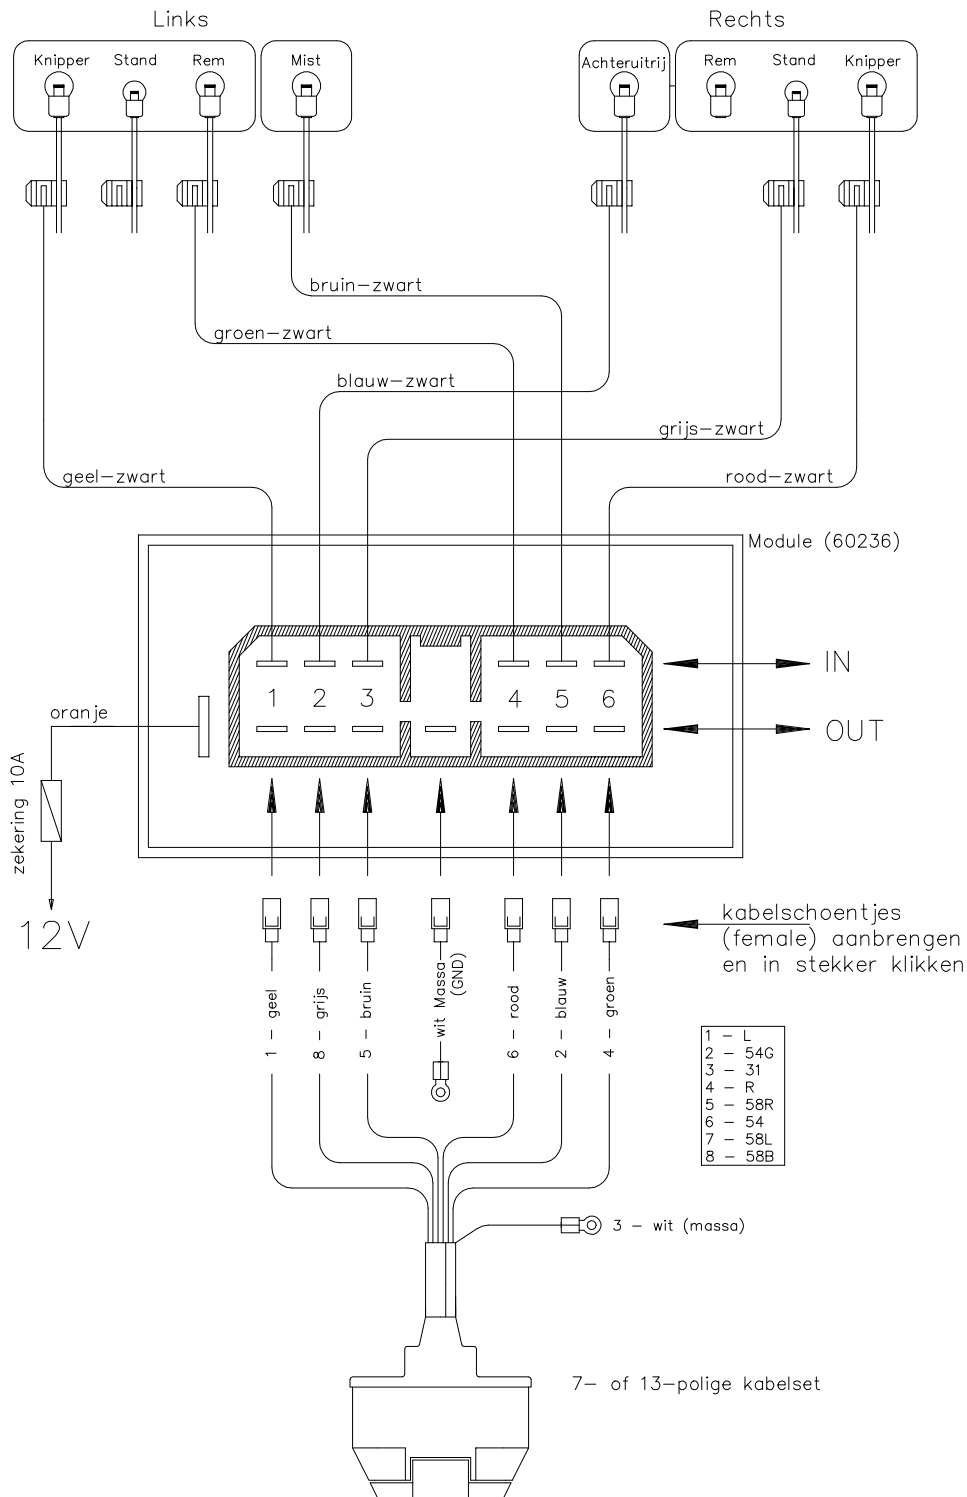

Schema 6-kanaals A H W- m o d u l e

Auto-achterlichten ZONDER pulsen

CHANNEL	1	2	3	4	5	6
INPUT	OUTPUT					
0	0	0	0	0	0	0
puls	0	0	12	0	0	0
12	12	12	12	12	12	12