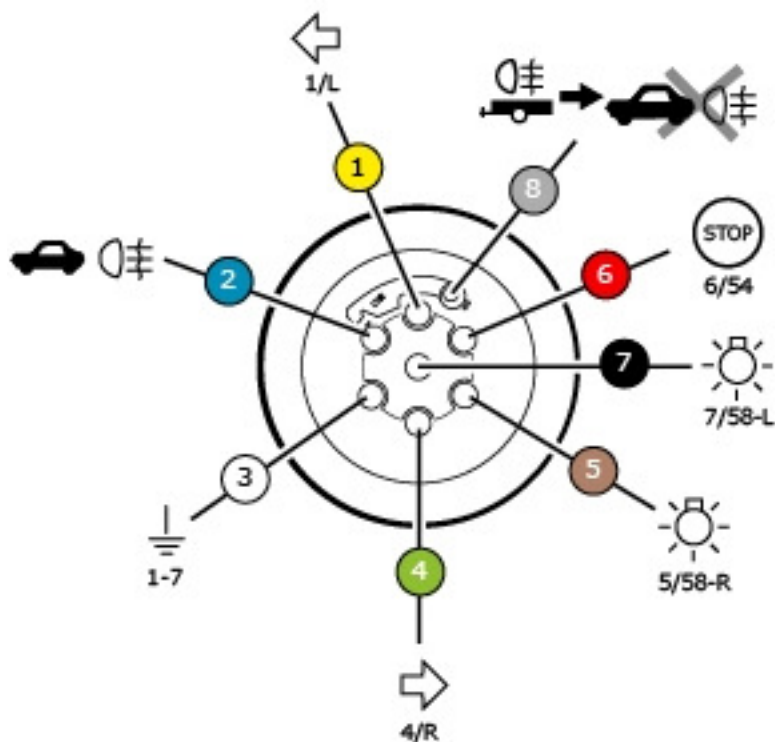

Achteraanzicht 7-p. stekkerdoos:

Aansluitabel

Pin	Circuit	Draadkleur
1	← 1/L	 Geel
2	 Mistlamp	 Blauw
3	⏏ 1-7	 Wit
4	→ 4/R	 Groen
5	 5/58-R	 Bruin
6	 6/54	 Rood
7	 7/58-L	 Zwart
8	 Mistlampuitschakeling	 Grijs