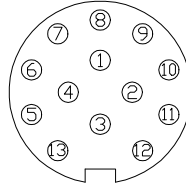

Stekkerdoos (voor-aanzicht)

7-polig

13-polig

West (Multicon) Jaeger

- | | | |
|-----------|--------|----------------------|
| 1 - geel | - L | - knipperlicht Links |
| 2 - blauw | - 54G | - mistlicht |
| 3 - wit | - 31 | - massa (1 t/m 7) |
| 4 - groen | - R | - knipperl. Rechts |
| 5 - bruin | - 58-R | - standlicht Rechts |
| 6 - rood | - 54 | - stoplicht |
| 7 - zwart | - 58-L | - standlicht Links |

- | | | |
|-----------|-------|----------------------|
| 8 - grijs | - | - achteruirljcht |
| 9 - rood | - 30+ | - constant +12V |
| 10 - rood | - 15+ | - const. +12V gesch. |
| 11 - wit | - | - massa (voor 10) |
| 12 - | - | - |
| 13 - wit | - | - massa (voor 9) |