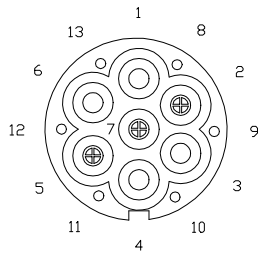

Stekkerdoos (voor-aanzicht)

7-polig

13-polig

West (Multicon) Jaeger

- | | | |
|-----------|--------|----------------------|
| 1 - geel | - L | - knipperlicht Links |
| 2 - blauw | - 54G | - mistlicht |
| 3 - wit | - 31 | - massa (1 t/m 7) |
| 4 - groen | - R | - knipperl. Rechts |
| 5 - bruin | - 58-R | - standlicht Rechts |
| 6 - rood | - 54 | - stoplicht |
| 7 - zwart | - 58-L | - standlicht Links |

- | | | |
|-----------|-------|----------------------|
| 8 - grijs | - | - achteruirljcht |
| 9 - rood | - 30+ | - constant +12V |
| 10 - rood | - 15+ | - const. +12V gesch. |
| 11 - wit | - | - massa (voor 10) |
| 12 - | - | - |
| 13 - wit | - | - massa (voor 9) |