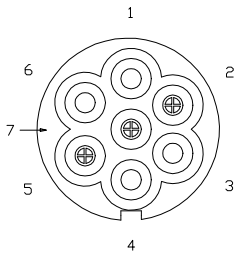

Stekkerdoos (voor-aanzicht)

7-polig

13-polig

West (Multicon) Jaeger

- | | | |
|-----------|--------|----------------------|
| 1 - geel | - L | - knipperlicht Links |
| 2 - blauw | - 54G | - mistlicht |
| 3 - wit | - 31 | - massa (1 t/m 7) |
| 4 - groen | - R | - knipperl. Rechts |
| 5 - bruin | - 58-R | - standlicht Rechts |
| 6 - rood | - 54 | - stoplicht |
| 7 - zwart | - 58-L | - standlicht Links |

- | | | |
|-----------|-------|----------------------|
| 8 - grijs | - | - achteruirljcht |
| 9 - rood | - 30+ | - constant +12V |
| 10 - rood | - 15+ | - const. +12V gesch. |
| 11 - wit | - | - massa (voor 10) |
| 12 - | - | - |
| 13 - wit | - | - massa (voor 9) |