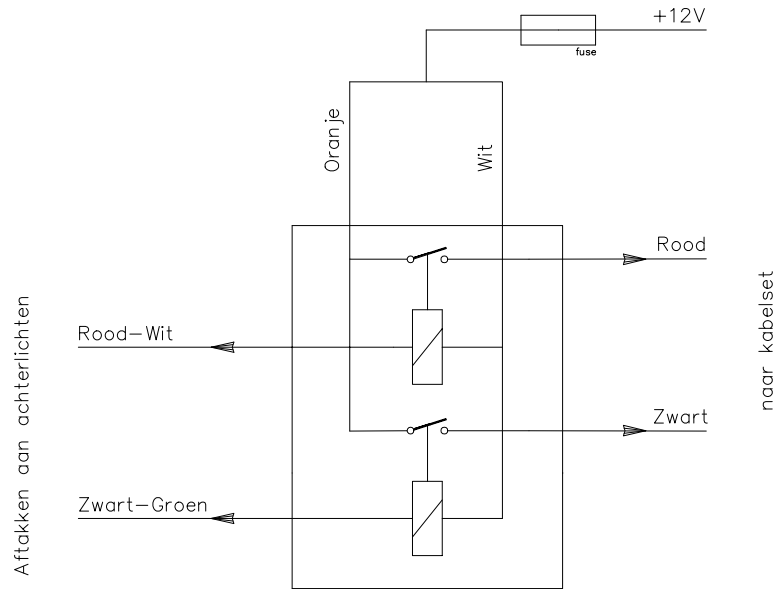

Schema 60206 (60209) bij auto's met +12V aan massa

60206 is een mechanisch relaisset met 2 relais
60209 met 3 relais