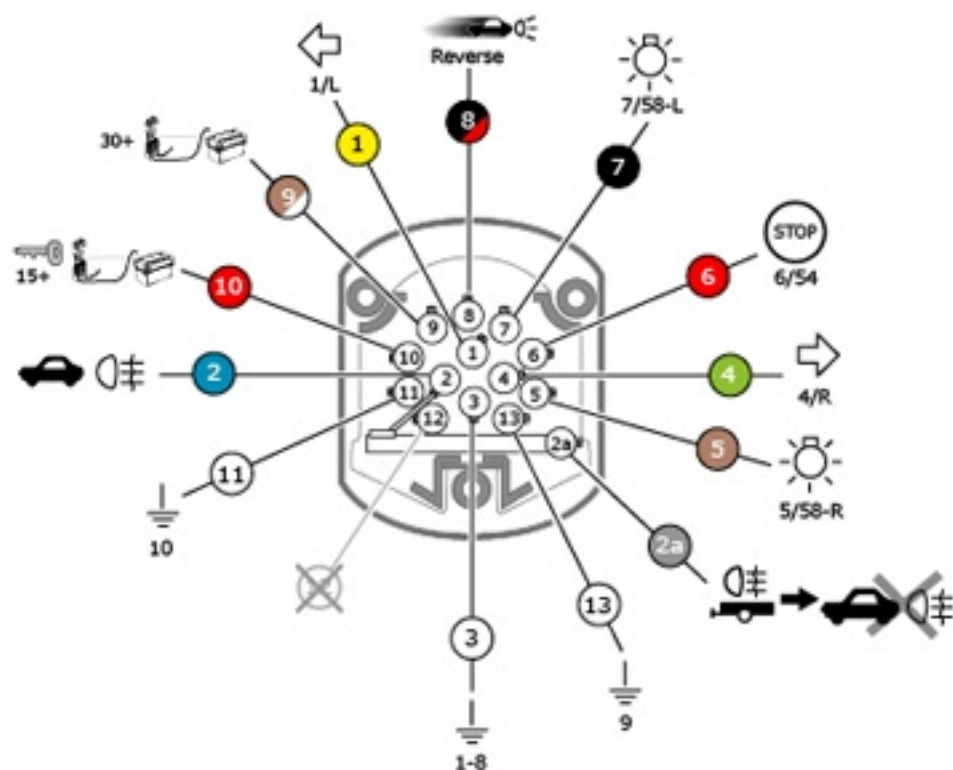

Achteraanzicht 13-p. stekkerdoos:

Aansluitabel

Pin	Circuit	Draadkleur
1	1/L Linker Richtingaanwijzer	Geel
2	Mistlamp	Blauw
2a	Mistlampuitschakeling	Grijs
3	1-8 Massa voor positie 1-8	Wit
4	4/R Rechter Richtingaanwijzer	Groen
5	5/58-R Rechter achterlicht	Bruin
6	6/54 Remlichten	Rood 1mm <sup>2</sup>
7	7/58-L Linker achterlicht	Zwart
8	Reverse Achteruitrijlampen	Zwart/Rood
9	30+ Constante plus binnenverlichting, koelkast, e.d.	Bruin/Wit
10	15+ Geschakelde voeding voor laadcircuit caravanaccu	Rood 2,5mm <sup>2</sup>
11	10 Massa voor positie 10	Wit
12	— Geen functie	
13	9 Massa voor positie 9	Wit